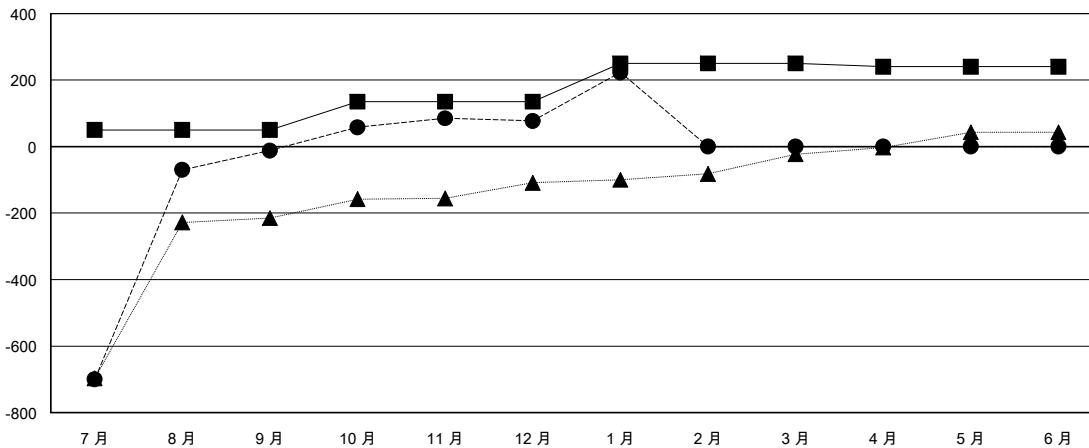

MONTHLY MEMBERSHIP PROGRESS REPORT

District 300C2

Results as of: 01/31/2018

GMT: PEI-JEN CHEN

地點 REP OF CHINA

GMT憲章區

分會			
成果 2017-2018			
季	新分會目標	新會	會員流失的分會
7月/8月/9月	3	4	0
10月/11月/12月	1	0	0
1月/2月/3月	1	1	0
4月/5月/6月	0	0	0

位會員@每位須繳			
成果 2017-2018			
季	會員淨增長目標	實際會員增長數	實際退會會員 (包括轉會)
7月/8月/9月	50	787	781
10月/11月/12月	85	110	19
1月/2月/3月	115	177	26
4月/5月/6月	-10	0	0

目標與實際新會累積

目標和實際會員累積

已取消的分會: 0	83 CLUBS OF 85 增添1位或以上的新會員	性別分佈 男 3,858 (70.48%) 女 1,616 (29.52%) 年度女性會員百分比目標: 20%
放棄的會員	點擊這裡取得累計會員數據	總計家庭單位會員數 1,993
過世 10		支付減半會費的家庭會員 1,141
分會已取消 0		
其他 816		
總計 826		