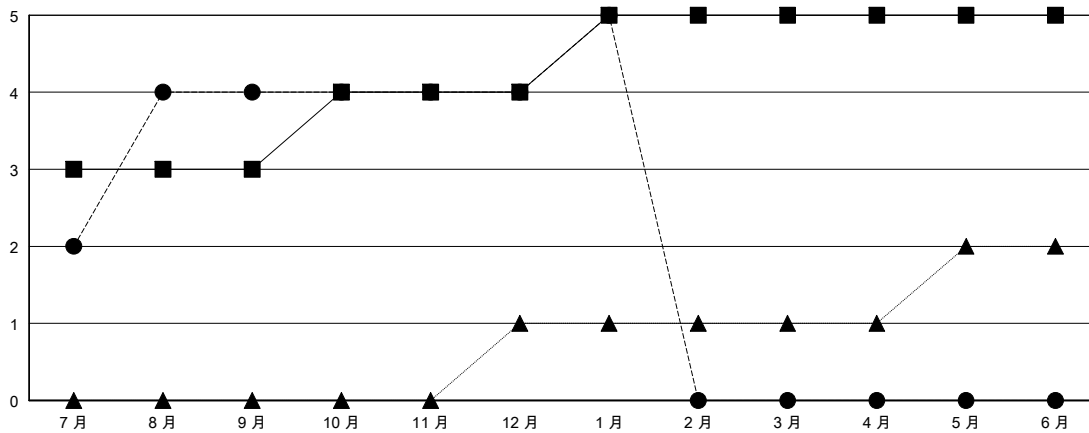

MONTHLY MEMBERSHIP PROGRESS REPORT

District 300C2

Results as of: 01/31/2018

GMT: PEI-JEN CHEN

地點 REP OF CHINA

GMT憲章區

分會			
成果 2017-2018			
季	新分會目標	新會	會員流失的分會
7月/8月/9月	3	4	0
10月/11月/12月	1	0	0
1月/2月/3月	1	1	0
4月/5月/6月	0	0	0

位會員@每位須繳			
成果 2017-2018			
季	會員淨增長目標	實際會員增長數	實際退會會員 (包括轉會)
7月/8月/9月	50	787	781
10月/11月/12月	85	110	19
1月/2月/3月	115	177	26
4月/5月/6月	-10	0	0

目標與實際新會累積

目標和實際會員累積

已取消的分會: 0	83 CLUBS OF 85 增添1位或以上的新會員	性別分佈 男 3,858 (70.48%) 女 1,616 (29.52%) 年度女性會員百分比目標: 20%
放棄的會員	點擊這裡取得累計會員數據	總計家庭單位會員數 1,993
過世 10		支付減半會費的家庭會員 1,141
分會已取消 0		
其他 816		
總計 826		